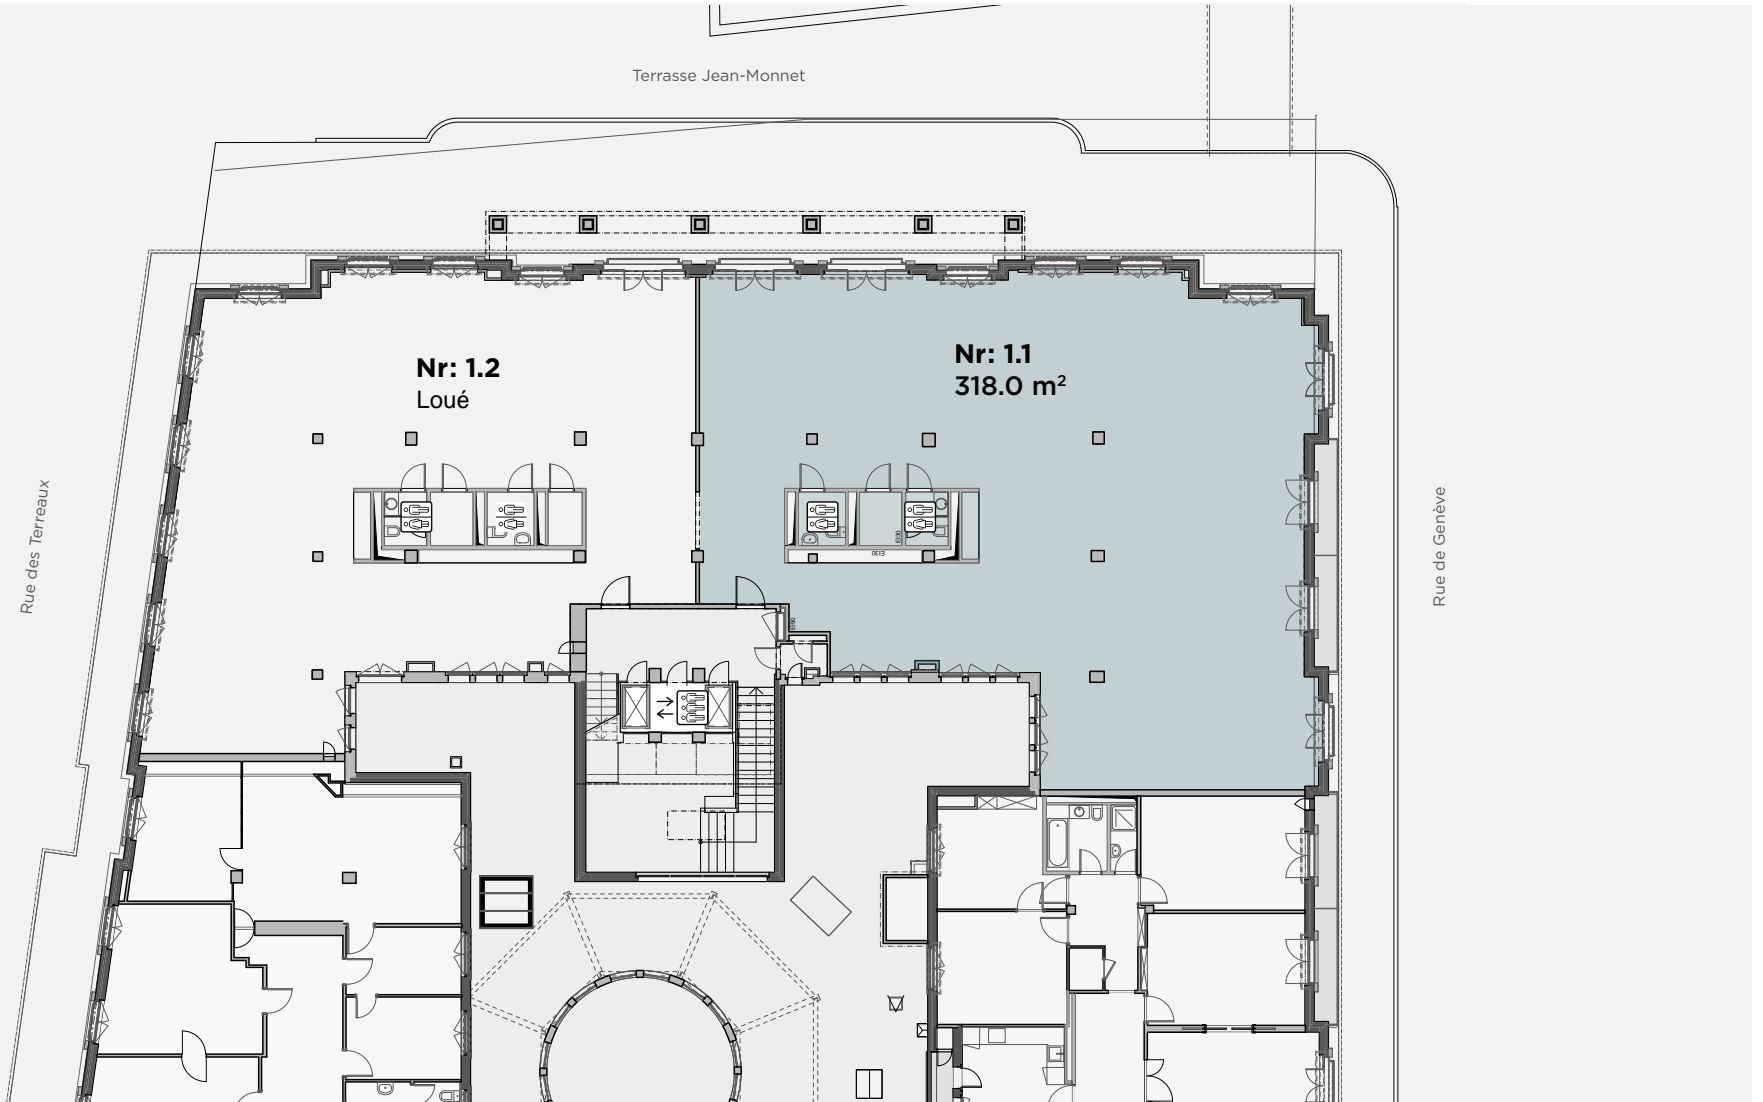

BEL-AIR

LAUSANNE

NIVEAU 1

Place Bel-Air

Terrasse Jean-Monnet

5 m

CBRE

wincasa